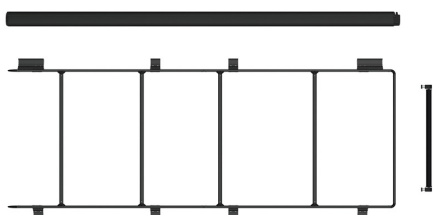

ARTICOLO
10893

ROOF RAIL DUCATO DEEP
BLACK

ARTICOLO
10896.20

CARRY-BIKE FRAME
DUCATO > 2006 3 BICI

ARTICOLO	COLORE
11136.20	Nero
11006.20	Deep-Black

CARRY-BIKE FRAME
DUCATO > 2006 2 BICI
E-BIKE

ARTICOLO	COLORE
11007.20	Nero
11138.20	Deep-Black