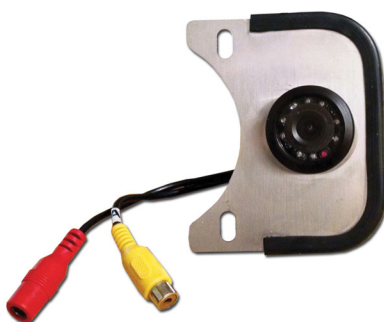

ARTICOLO
65262

**DUO TANK CLEANER
CF. 12 PZ.**

ARTICOLO
65263

EASY DUMP

ARTICOLO	Ø FLANGIA
65390	1,5"
65393	3"

EASY DUMP BALL 1" 1/4

ARTICOLO
65391

EASY DUMP VISION