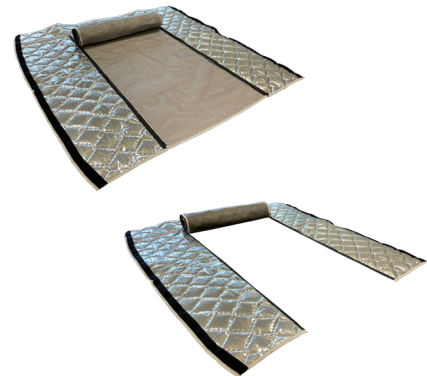

**OSCURANTE
ZANZARIERA PORTA
POSTERIORE DUCATO
X250/X290 H2**

ARTICOLO
59259