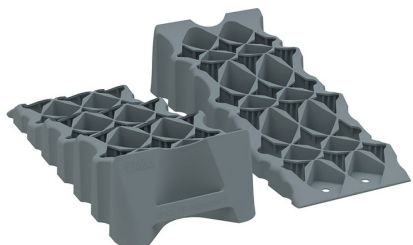

SIFI

COMPONENTI ED ACCESSORI
PER CARAVAN E AUTOCARAVAN

NOVITÀ 2022

KIT LEVEL UP PREMIUM S
GREY

ARTICOLO
10461.40

F35 PRO DEEP BLACK
ROYAL GREY

ARTICOLO	MISURA
10690.20RG	180 cm.
10691.20RG	220 cm.

MEGA BAG ELITE

ARTICOLO
10893

ROOF RAIL DUCATO DEEP
BLACK

ARTICOLO
10896.20

CARRY-BIKE FRAME
DUCATO > 2006 3 BICI

ARTICOLO	COLORE
11136.20	Nero
11006.20	Deep-Black

CARRY-BIKE FRAME
DUCATO > 2006 2 BICI
E-BIKE

ARTICOLO	COLORE
11007.20	Nero
11138.20	Deep-Black